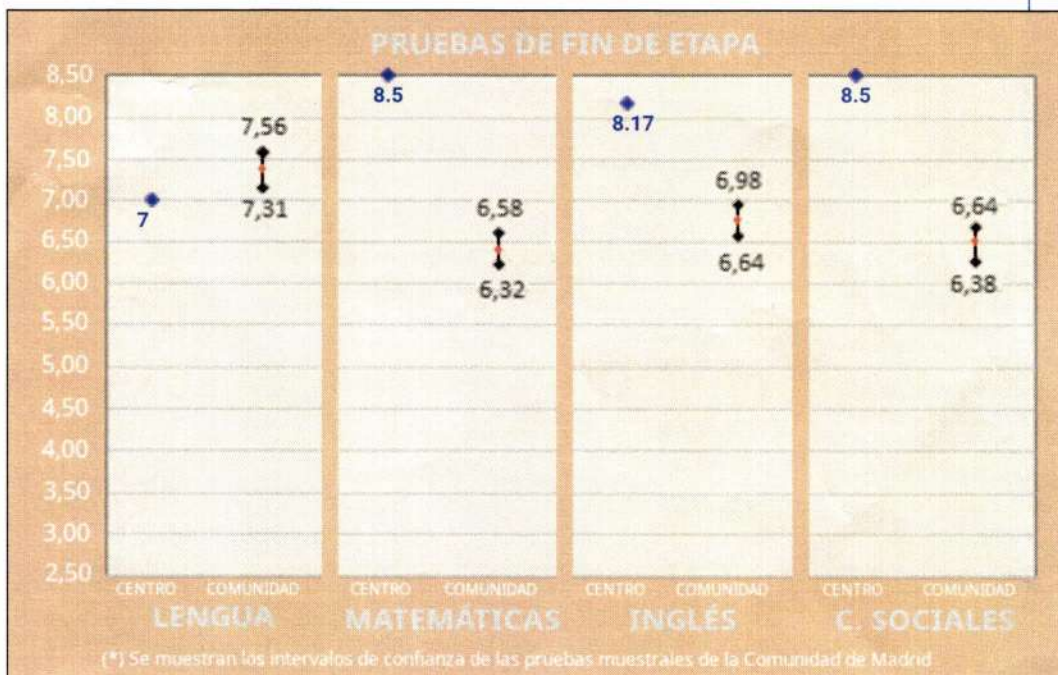

MENÚ

☰ Pruebas

📊 Estadísticas

AYUDA

Las estadísticas mostradas están referidas a su centro a los centros muestrales y a la Comunidad de Madrid

Pulsando sobre cada una de ellas verá los detalles de las mismas.

CP INF-PRI «Pío Baroja» [28021434]
Madrid (Madrid-Capital)

📊 ESTADÍSTICAS

4º EP 6º EP

6º EP --- PROMEDIOS POR ÁREAS

📄 Pruebas

📄 Respuestas

📄 Soluciones

	Lengua y Literatura	Matemáticas	Lengua Extranjera: Inglés	Ciencias Sociales
INTERVALOS GRUPOS MUESTRALES COMUNIDAD DE MADRID	7,56 - 7,31	6,58 - 6,32	6,98 - 6,64	6,64 - 6,38
PROMEDIOS GRUPOS DEL CENTRO	7.0000	8.5000	8.1667	8.5000

GRÁFICA DE PROMEDIOS POR ÁREAS

MENÚ

☰ Pruebas

📊 Estadísticas

AYUDA

Las estadísticas mostradas están referidas a su centro a los centros muestrales y a la Comunidad de Madrid

Pulsando sobre cada una de ellas verá los detalles de las mismas.